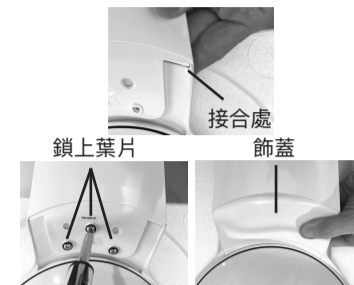

1. 安裝本產品前，請先閱讀此份說明書。
2. 為了您的安全，請於安裝前先關閉家中電源。若對電器方面較不熟悉，建議聘請有執照的安裝師傅安裝。
3. 電壓規格：DC 110V/60Hz，本產品須使用接地線。
4. 非本產品所附屬之零配件，請勿搭配使用。
5. 安裝吊扇時，葉片須與牆壁間距 60cm 以上。
6. 安裝吊扇需注意離地高度，應自地板起到葉片尾端的距離須達 2.5m 或以上。
7. 本產品僅供室內使用，請勿安裝於戶外或潮濕場所。
8. 如同時購買兩台以上吊扇，請勿將葉片混在一起。
9. 兩台吊扇並行安裝時，間距須 150cm 以上。
10. 吊扇轉動時，不可有任何東西碰撞葉片，以避免危險。
11. 汰舊換新時，請全新更換。
12. 請勿將吊扇安裝於照明燈具下方，避免產生陰影晃動之現象。
13. 請避免將本產品放置於幼童可觸及之處，以免產生危險。
14. 本電器不預期提供給生理、感知或心智能力降低、或是經驗、知識不足之使用者 (包括孩童) 使用，除非在對其負有安全責任的人員之監護或指導下使用。

配件

安裝指南

1.

將吊扇本體放置在保麗龍上進行安裝 (電源線那端朝上)，使葉片與葉架勾合定位後，稍微抬起葉片尾端，並自螺絲包內取出扁平頭十字螺絲與華司將葉片鎖緊固定於葉架上 (葉片上貼 THIS SIDE UP 貼紙那面朝上)，完成後將飾蓋扣上。

2.

鬆開接頭側邊的固定螺絲及取下插銷螺絲 (保留用於步驟 4)。

3.

鬆開吊球上的固定螺絲，從吊管上取下吊球和插銷 (保留用於步驟 6)。