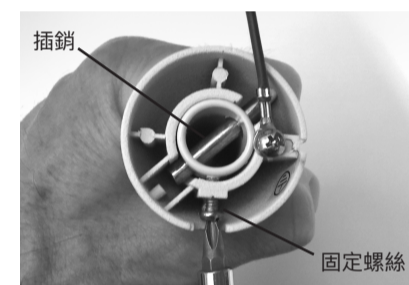

配件

安裝指南

1.

將吊扇本體放置在保麗龍上進行安裝 (電源線那端朝上)，使葉片與葉架勾合定位後，稍微抬起葉片尾端，並自螺絲包內取出扁平頭十字螺絲與華司將葉片鎖緊固定於葉架上 (葉片上貼 THIS SIDE UP 貼紙那面朝上)，完成後將飾蓋扣上。

2.

鬆開接頭側邊的固定螺絲及取下插銷螺絲 (保留用於步驟 4)。

3.

鬆開吊球上的固定螺絲，從吊管上取下吊球和插銷 (保留用於步驟 6)。

4.

將吊扇本體的電源線穿過吊管 (由原本鎖吊球的另一端穿入)，並順勢把吊管插入接頭孔內，將吊管上兩個貫穿孔對準原來放置插銷螺絲的兩孔，使四孔成一直線，再利用步驟 2 的插銷螺絲穿過四孔鎖緊固定，並將原已鬆開的固定螺絲完全鎖緊於接頭上以頂住吊管。

5.

將吊鐘套入電源線再套入吊管，並小心的放置在吊扇本體頂部。

6.

重新把步驟 3 取下的吊球和插銷安裝回去 (須確保插銷有穿過吊管上兩貫穿孔並置入吊球內部，且有將固定螺絲鎖緊於吊球上以頂住吊管，防止吊球鬆動或下滑)。