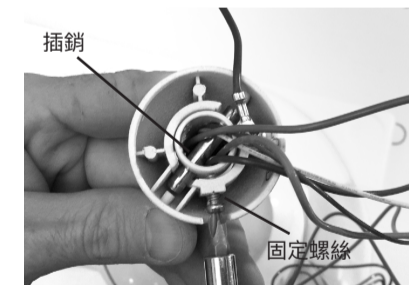

配件

安裝指南

1.

將吊扇本體放置在保麗龍上進行安裝 (電源線那端朝上)，使葉片與葉架勾合定位後，稍微抬起葉片尾端，並自螺絲包內取出扁平頭十字螺絲與華司將葉片鎖緊固定於葉架上 (葉片上貼 THIS SIDE UP 貼紙那面朝上)，完成後將飾蓋扣上。

2.

鬆開接頭側邊的固定螺絲及取下插銷螺絲 (保留用於步驟 4)。

3.

鬆開吊球上的固定螺絲，從吊管上取下吊球和插銷 (保留用於步驟 6)。

4.

將吊扇本體的電源線穿過吊管 (由原本鎖吊球的另一端穿入)，並順勢把吊管插入接頭孔內，將吊管上兩個貫穿孔對準原來放置插銷螺絲的兩孔，使四孔成一直線，再利用步驟 2 的插銷螺絲穿過四孔鎖緊固定，並將原已鬆開的固定螺絲完全鎖緊於接頭上以頂住吊管。

5.

將吊鐘套入電源線再套入吊管，並小心的放置在吊扇本體頂部。

6.

重新把步驟 3 取下的吊球和插銷安裝回去 (須確保插銷有穿過吊管上兩貫穿孔並置入吊球內部，且有將固定螺絲鎖緊於吊球上以頂住吊管，防止吊球鬆動或下滑)。

7.

確認上述步驟都已組裝完成後，將吊扇舉起使吊球置入吊架內 (吊架突出塊須卡進吊球凹縫內，防止滑動)，接著進行接收器安裝 (接收器安裝方式，請參考補充說明書)。安裝完後，將連接好的電源線路略做整理或細綁，方便吊鐘安裝。

8.

取下吊架兩側的附寄螺絲後，將吊鐘往上提起蓋住接收器、接線及吊架，使上緣的兩個橢圓孔對準吊架兩側螺絲孔位置，再以剛剛取下的附寄螺絲予以鎖緊固定吊鐘，以完成吊扇安裝。(安裝完成後，請確認所有連接線路均無外露或干涉。)