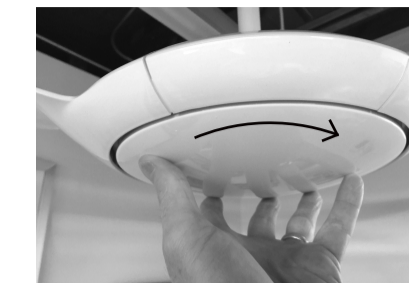

4.

將吊扇本體的電源線穿過吊管 (由原本鎖吊球的另一端穿入)，並順勢把吊管插入接頭孔內，將吊管上兩個貫穿孔對準原來放置插銷螺絲的兩孔，使四孔成一直線，再利用步驟 2 的插銷螺絲穿過四孔鎖緊固定，並將原已鬆開的固定螺絲完全鎖緊於接頭上以頂住吊管。

5.

將吊鐘套入電源線再套入吊管，並小心的放置在吊扇本體頂部。

6.

重新把步驟 3 取下的吊球和插銷安裝回去 (須確保插銷有穿過吊管上兩貫穿孔並置入吊球內部，且有將固定螺絲鎖緊於吊球上以頂住吊管，防止吊球鬆動或下滑)。

7.

確認上述步驟都已組裝完成後，將吊扇舉起使吊球置入吊架內 (吊架突出塊須卡進吊球凹縫內，防止滑動)，接著進行接收器安裝 (接收器安裝方式，請參考補充說明書)。安裝完後，將連接好的電源線路略做整理或細綁，方便吊鐘安裝。

8.

取下吊架兩側的附寄螺絲後，將吊鐘往上提起蓋住接收器、接線及吊架，使上緣的兩個橢圓孔對準吊架兩側螺絲孔位置，再以剛剛取下的附寄螺絲予以鎖緊固定吊鐘，以完成吊扇安裝。(安裝完成後，請確認所有連接線路均無外露或干涉。)

下蓋 / 燈罩拆裝

將吊扇下蓋開口 (或是玻璃燈罩，如有選配燈具) 與吊扇本體接合並向上推，輕輕將下蓋 (或玻璃燈罩) 旋轉固定即可完成安裝。

保固權益

商品馬達終身保固，其餘部份保固一年。

如屬人為過失或天災等不可抗拒之外力所引起的損壞，則不在保固範圍內。

請登入 www.modernfan.com.tw 官網登錄保固資料，以保有您的顧客權益。

04-25284169
modernfan@twiio.com
www.modernfan.com.tw