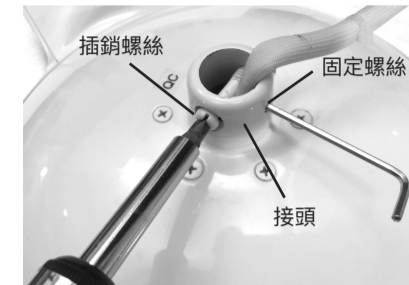

配件

安裝指南

1.

將吊扇本體放置在保麗龍上進行安裝 (電源線那端朝上)，使葉片與葉架勾合定位後，稍微抬起葉片尾端，並自螺絲包內取出扁平頭十字螺絲與華司將葉片鎖緊固定於葉架上 (葉片上貼 THIS SIDE UP 貼紙那面朝上)，完成後將飾蓋扣上。

2.

鬆開接頭側邊的固定螺絲及取下插銷螺絲 (保留用於步驟 4)。

3.

鬆開吊球上的固定螺絲，從吊管上取下吊球和插銷 (保留用於步驟 6)。

4.

將吊扇本體的電源線穿過吊管 (由原本鎖吊球的另一端穿入)，並順勢把吊管插入接頭孔內，將吊管上兩個貫穿孔對準原來放置插銷螺絲的兩孔，使四孔成一直線，再利用步驟 2 的插銷螺絲穿過四孔鎖緊固定，並將原已鬆開的固定螺絲完全鎖緊於接頭上以頂住吊管。

5.

將吊鐘套入電源線再套入吊管，並小心的放置在吊扇本體頂部。

6.

重新把步驟 3 取下的吊球和插銷安裝回去 (須確保插銷有穿過吊管上兩貫穿孔並置入吊球內部，且有將固定螺絲鎖緊於吊球上以頂住吊管，防止吊球鬆動或下滑)。