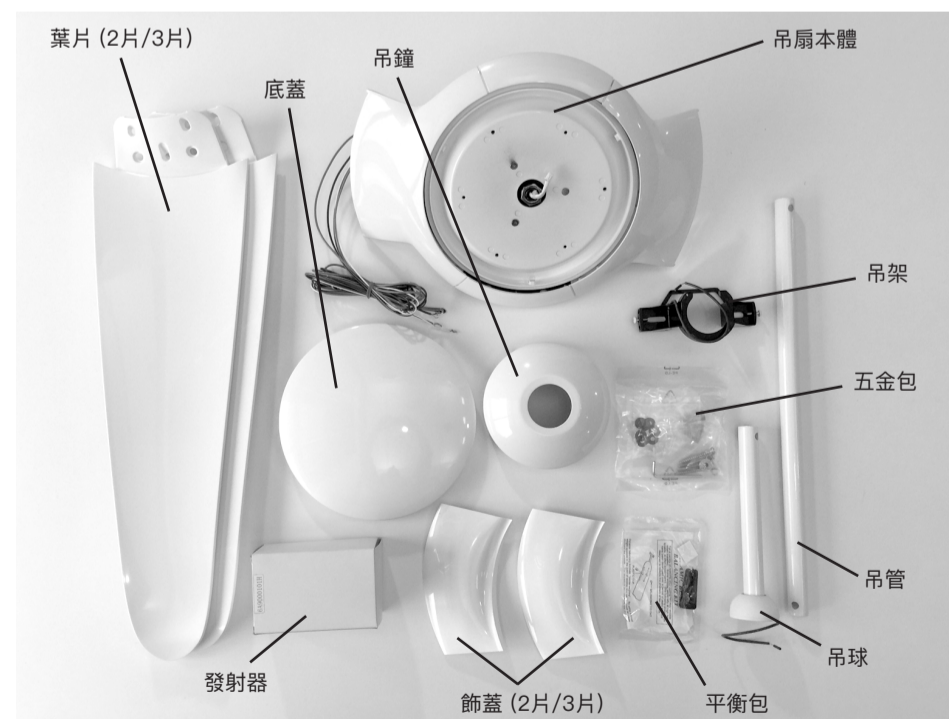

產品規格

產品型號：IC/Air 艾司特系列 (IC/Air2 DC | IC/Air3 DC)

吊扇尺寸：56" (142CM) 二葉 / 三葉

吊扇總高：38 公分

主體材質：金屬

扇葉材質：ABS 烤漆

主體顏色：亮白 (IC/Air2 DC | IC/Air3 DC) / 咖啡黑 (IC/Air3 DC)

扇葉顏色：亮白 (IC/Air2 DC | IC/Air3 DC) / 黑檀木 (IC/Air3 DC)

配件

安裝指南

1.

將吊扇本體放置在保麗龍上進行安裝 (電源線那端朝上)，使葉片與葉架勾合定位後，稍微抬起葉片尾端，並自螺絲包內取出扁平頭十字螺絲與華司將葉片鎖緊固定於葉架上 (葉片上貼 THIS SIDE UP 貼紙那面朝上)，完成後將飾蓋扣上。

2.

鬆開接頭側邊的固定螺絲及取下插銷螺絲 (保留用於步驟 4)。

3.

鬆開吊球上的固定螺絲，從吊管上取下吊球和插銷 (保留用於步驟 6)。

4.

將吊扇本體的電源線穿過吊管 (由原本鎖吊球的另一端穿入)，並順勢把吊管插入接頭孔內，將吊管上兩個貫穿孔對準原來放置插銷螺絲的兩孔，使四孔成一直線，再利用步驟 2 的插銷螺絲穿過四孔鎖緊固定，並將原已鬆開的固定螺絲完全鎖緊於接頭上以頂住吊管。

5.

將吊鐘套入電源線再套入吊管，並小心的放置在吊扇本體頂部。

6.

重新把步驟 3 取下的吊球和插銷安裝回去 (須確保插銷有穿過吊管上兩貫穿孔並置入吊球內部，且有將固定螺絲鎖緊於吊球上以頂住吊管，防止吊球鬆動或下滑)。